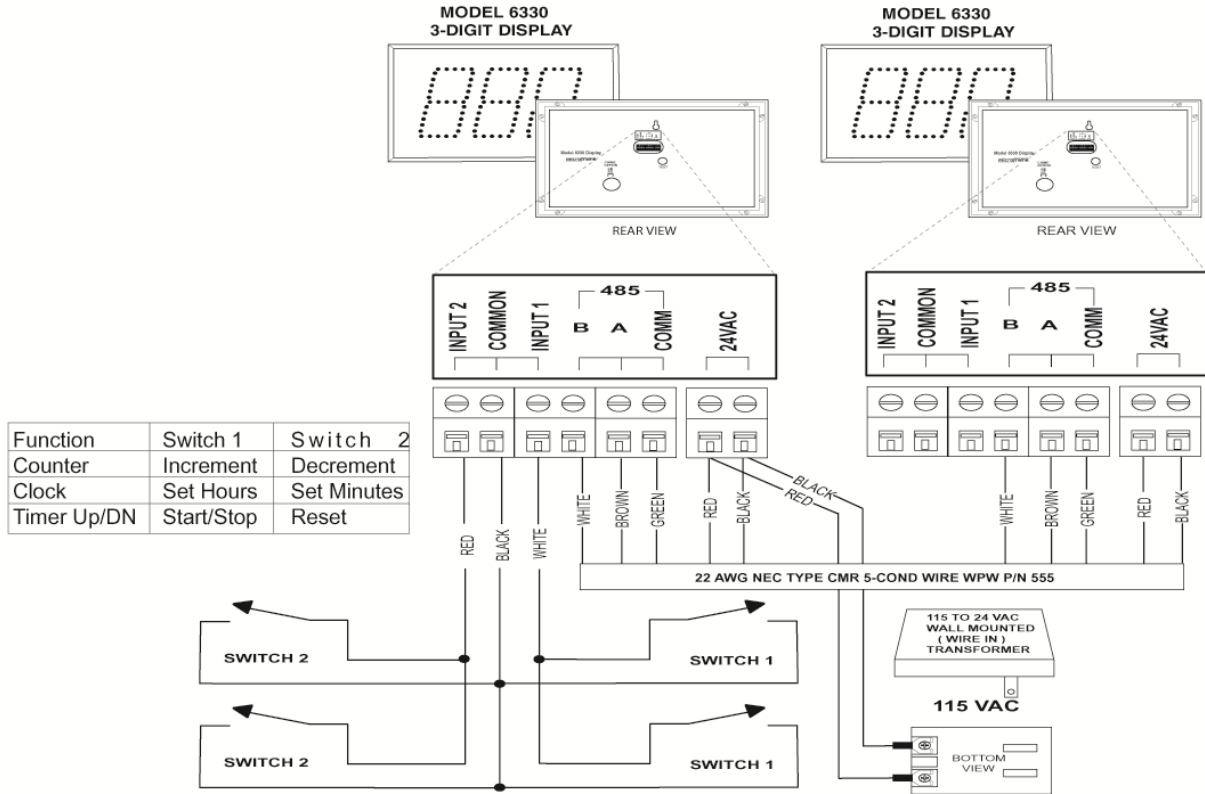

Slave Display Options

Wiring Diagram

6300px19703.ai